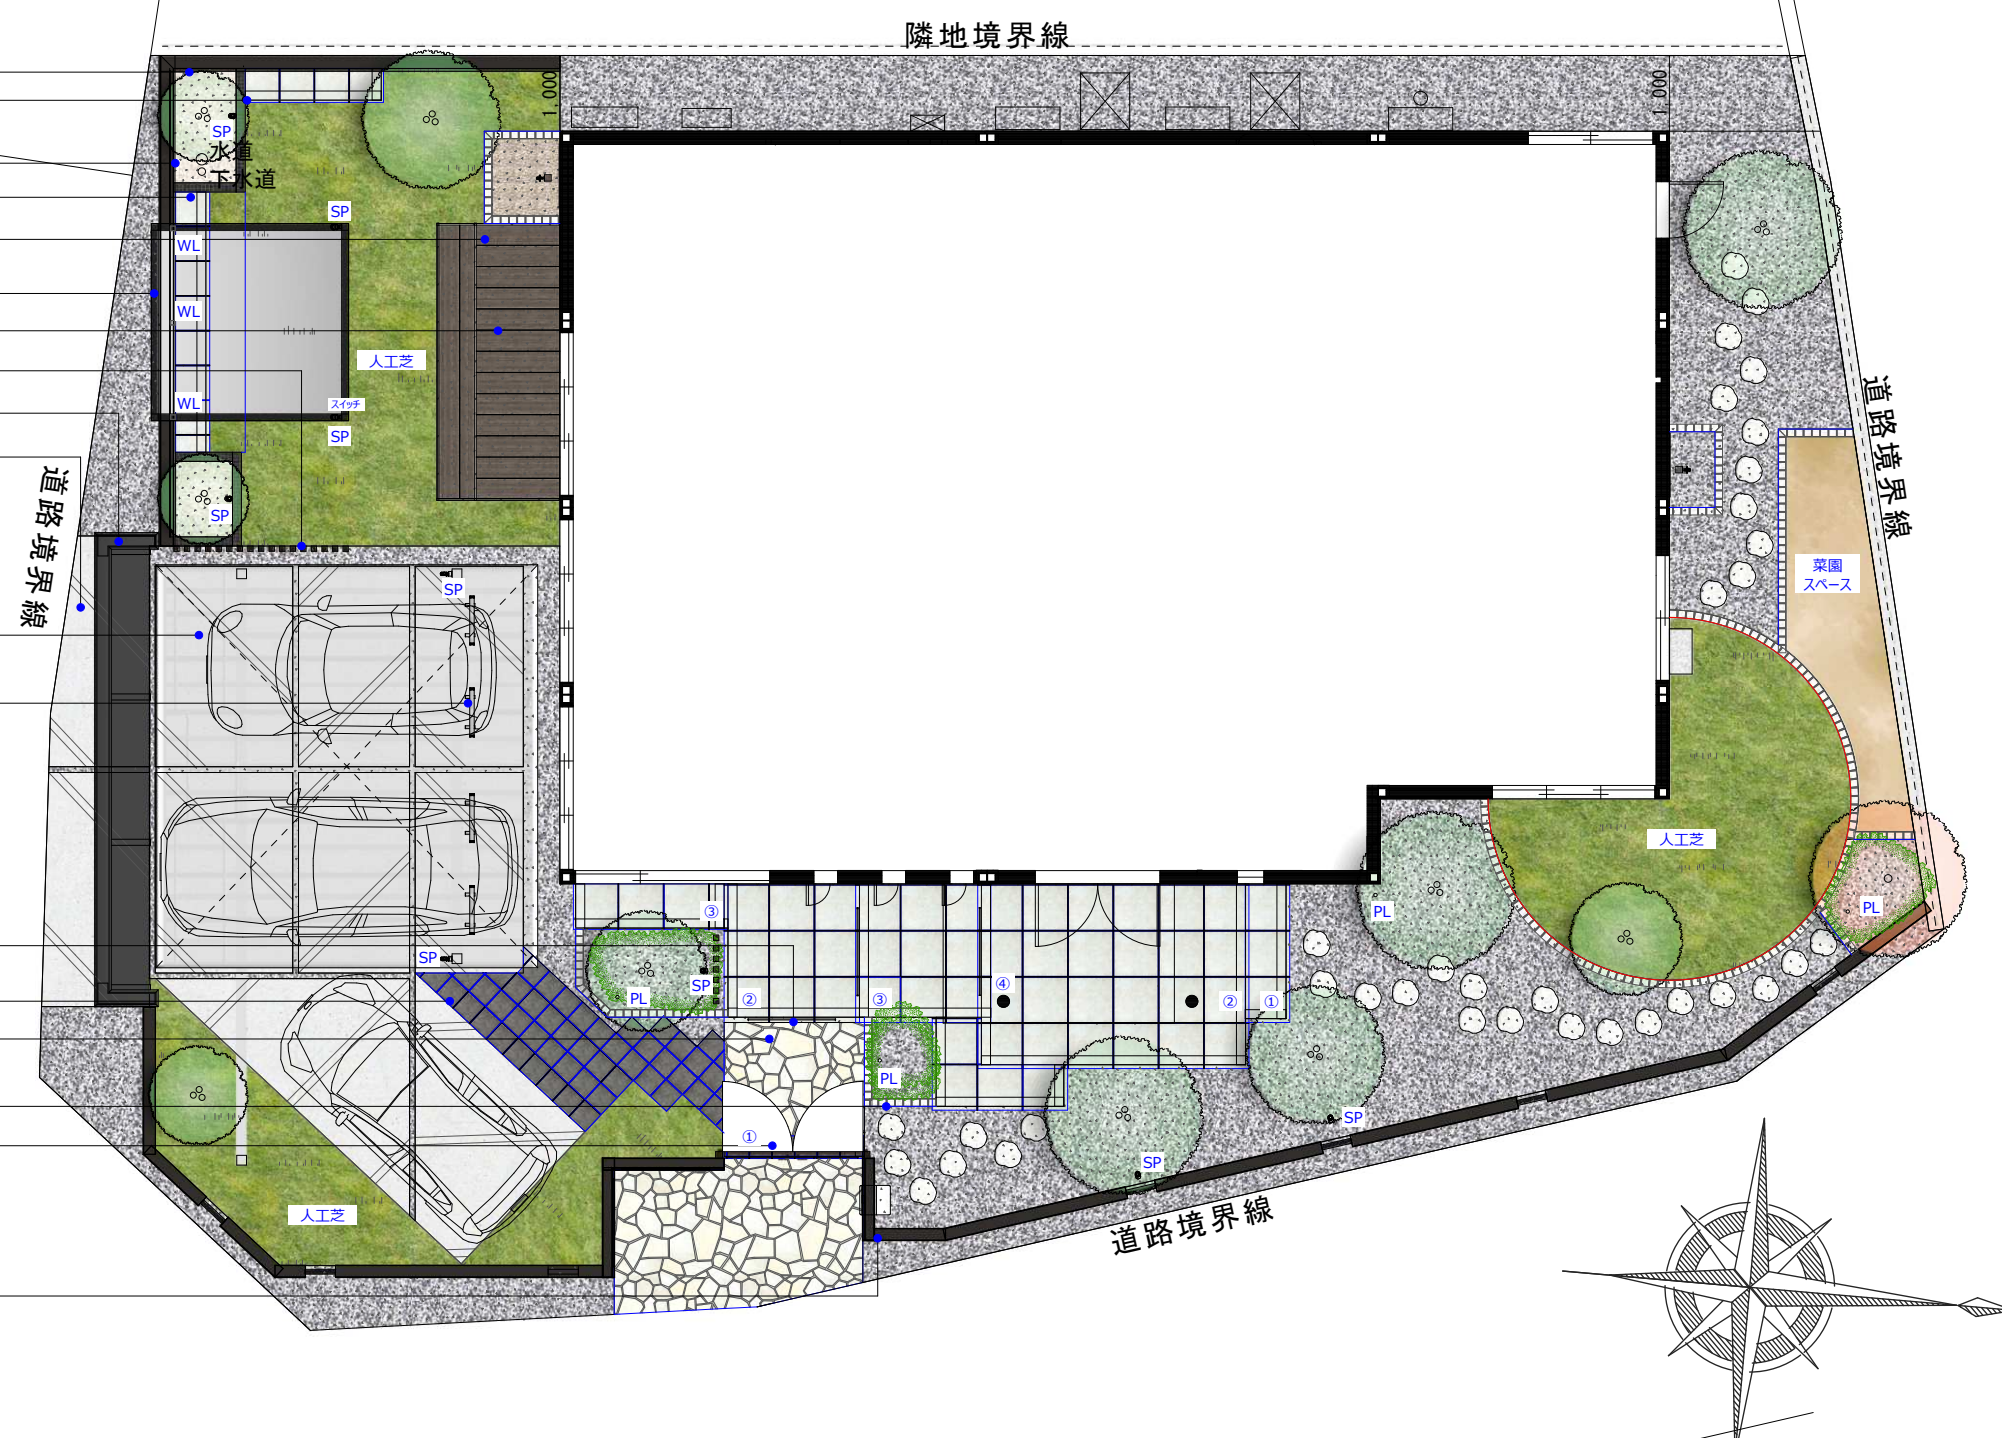

駐車場 土間コンクリート打ち

カーポート 三協アルミ スカイリード Zフレーム延長

車止め オンリーワン ローレット

アプローチ・ワイドステップ  
 蹴上 CB積 トレリススタックストーンブラック貼り  
 リクシル シンプルライト L1200 門扉前 L1200+L600  
 踏み面 TOYO ダブルストーンベイク シロサビ

ダブルストーンベイク 300角 クロウ  
 乱形石貼りメイク エルドラクォーツ ピアンコ

花壇 ピンコロ石 2丁掛け  
 門扉 三協 フレイナV1型 900\*1600両開き

門柱 CB積 T1800・T1600 ユニソン バラストストーン 乱型貼り  
 ウォールアクセント 三協 アルミス1型 0418壁付用  
 モザイクタイル オンリーワン ガラスモザイク・  
 マチダ トレリススタックストーンブラック  
 宅配BOX・サイン・インターホン取付

PERSPECTIVE DRAWING ※外観イメージパース [建物・植栽等イメージのため実際とは異なります。]

Exterior & Garden Plan	外構計画図面	年 月 日	DESIGN	DRAWING	SCALE	DATE / PAGE
		印	中野	中野	S=1/100	