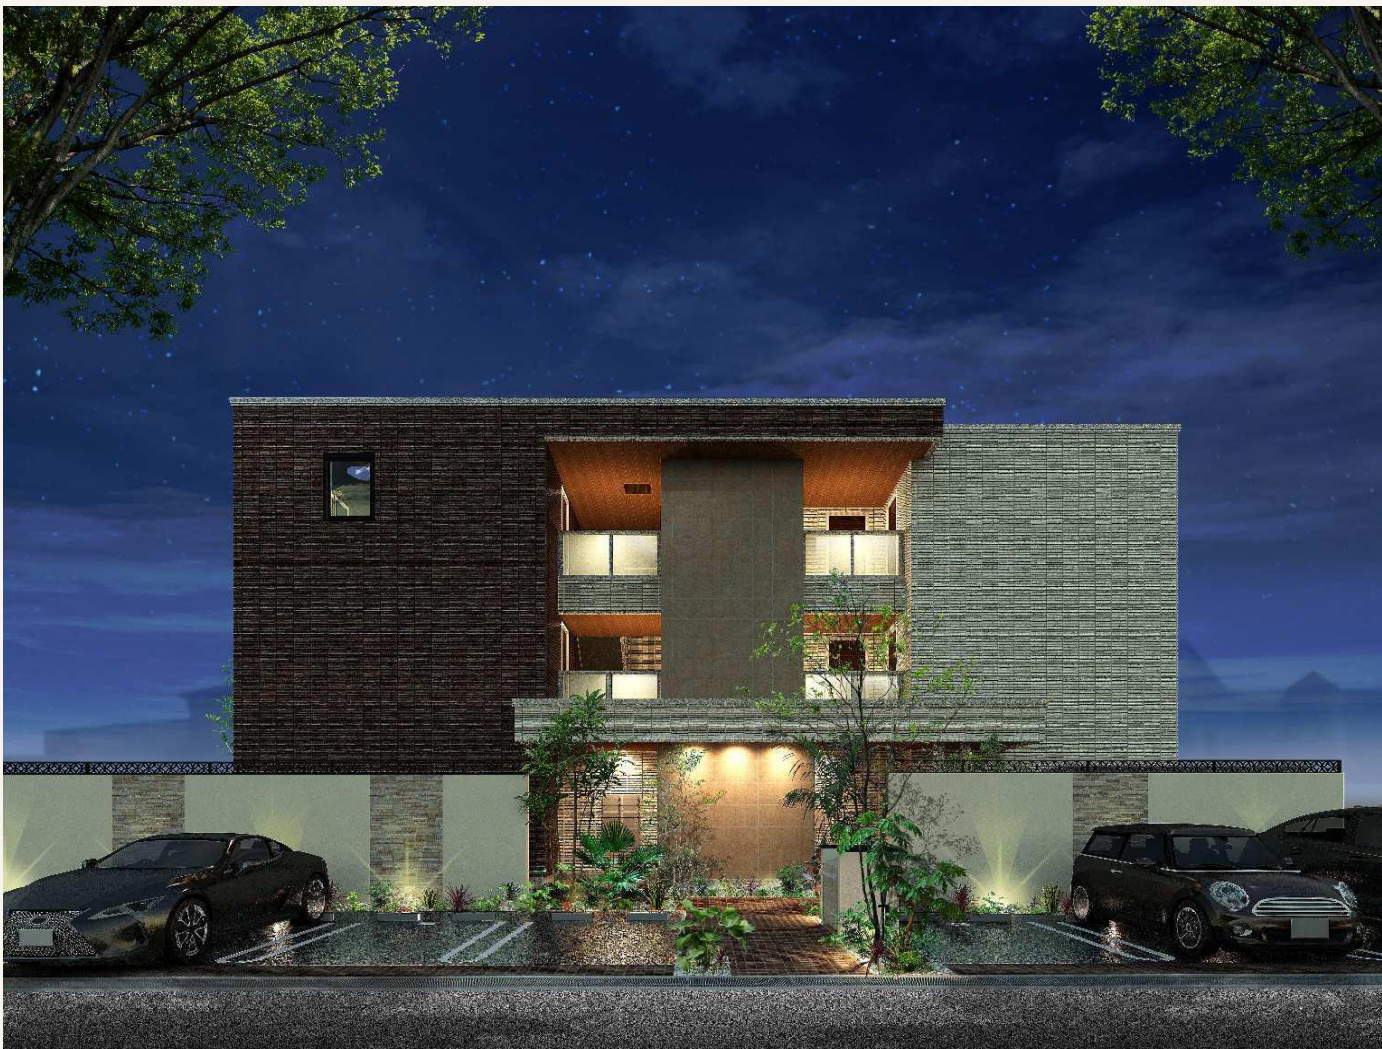

～ Modern taste resort ～ タイル貼リアクセントが印象的な賃貸住宅

— メインファサード —

オーナー様はバリ風のリゾート空間がお好き。  
 入居者様にも、特別な時間を過ごしていただきたい。  
 そんな思いから、非日常を感じることができるCOMMONスペースを配置。

白と茶の2色をコンセプトカラーに用い、  
 南国風の植栽やガーデンファニチャー、オブジェ等により  
 モダンテイストのリゾート感あふれるバリ風ガーデンに仕上げました。

アウトドアフレームを使用したタイルテラスには、  
 ガーデンファニチャー(フォレストイ)を配置。  
 ラクシェードをつけることにより、日差しを遮り快適に過ごしていただけるようにしました。

～ Modern taste resort ～  
タイル貼リアクセントが印象的な賃貸住宅

正面ファサードや中庭の周りを囲う吹付塀の上にはアルミス施し、リゾート感を演出。

存在感かつ唯一無二の建物。  
街にも馴染み、  
行き交う人へも華やかさをプラスできるよう、  
ファサードを考えました。

また、夜になりライトアップされると  
外壁や正面ファサードの塀を照らし  
違う魅力を引き出します。

～ Modern taste resort ～