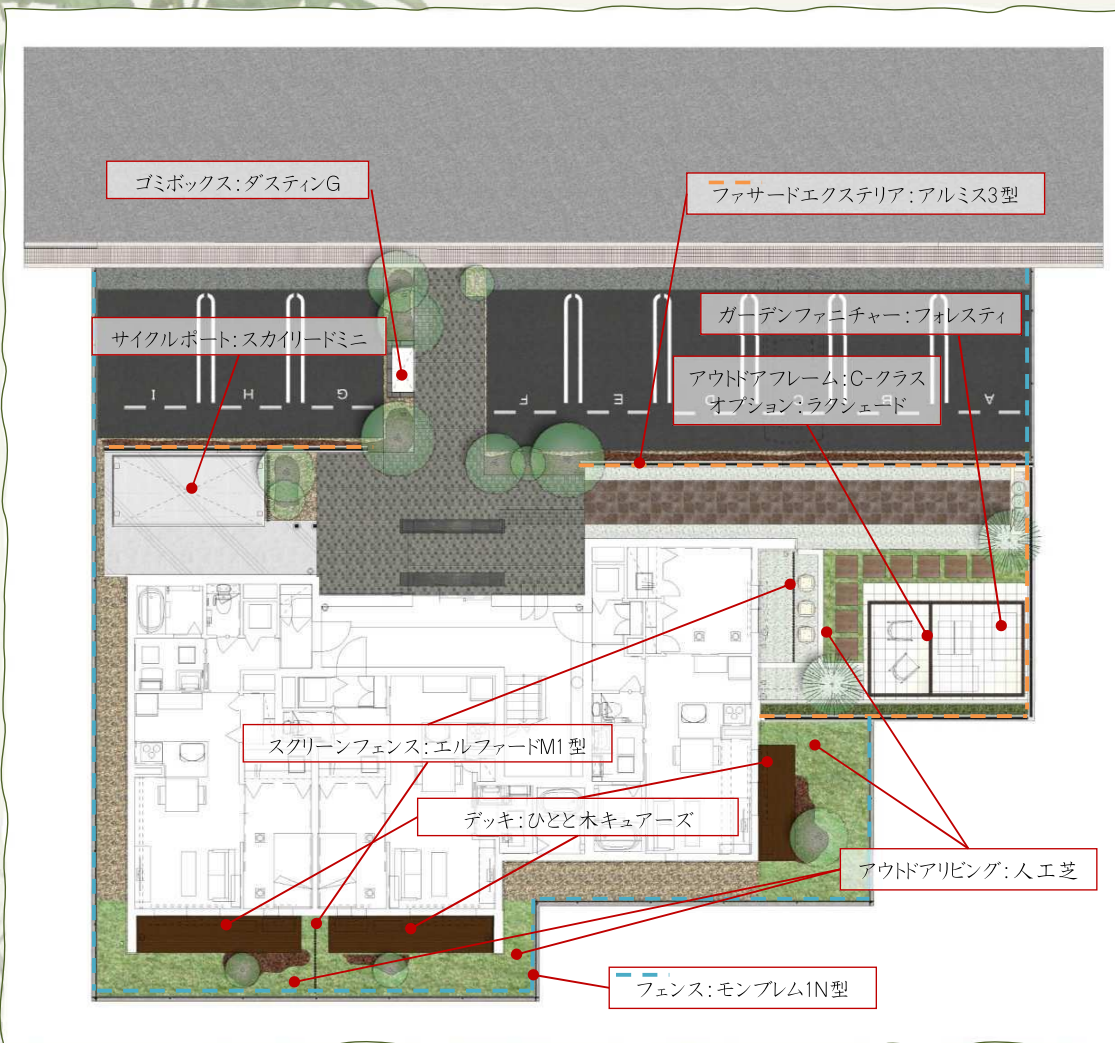

～ Modern taste resort ～ タイル貼リアクセントが印象的な賃貸住宅

— メインファサード —

オーナー様はバリ風のリゾート空間がお好き。  
 入居者様にも、特別な時間を過ごしていただきたい。  
 そんな思いから、非日常を感じることができるCOMMONスペースを配置。

白と茶の2色をコンセプトカラーに用い、  
 南国風の植栽やガーデンファニチャー、オブジェ等により  
 モダンテイストのリゾート感あふれるバリ風ガーデンに仕上げました。

アウトドアフレームを使用したタイルテラスには、  
 ガーデンファニチャー(フォレストイ)を配置。  
 ラクシェードをつけることにより、日差しを遮り快適に過ごしていただけるようにしました。

～ Modern taste resort ～  
タイル貼リアクセントが印象的な賃貸住宅

正面ファサードや中庭の周りを囲う吹付塀の上にはアルミス施し、リゾート感を演出。

存在感かつ唯一無二の建物。  
街にも馴染み、  
行き交う人へも華やかさをプラスできるよう、  
ファサードを考えました。

また、夜になりライトアップされると  
外壁や正面ファサードの塀を照らし  
違う魅力を引き出します。

～ Modern taste resort ～